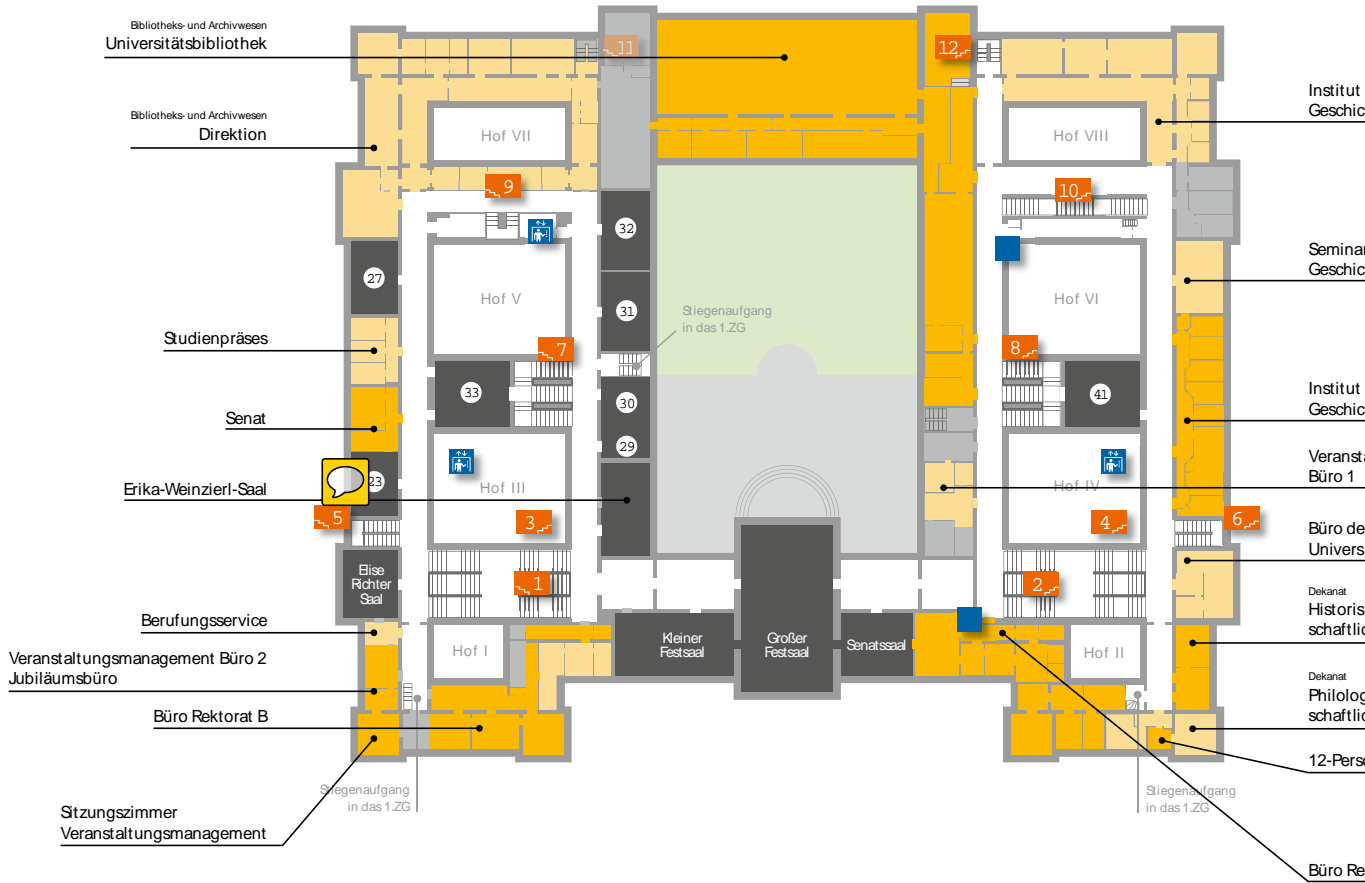

LAGEPLÄNE HAUPTGEBÄUDE

Universität Wien | Universitätsring 1, 1010 Wien | T+43-1-4277-0 | public@univie.ac.at

Ausgang

Information Portier

Stiegenaufgang

Hörsaal

Cafeteria

Aufzug

Treppenlift

Bankomat